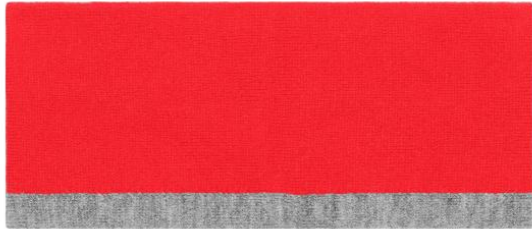

Wendestirnband mit Kontrastabschluss

Angenehmer Tragekomfort und perfekter Sitz durch Elasthan
Beidseitig tragbar

Material: Oberstoff: 95% Polyacryl, 5% Elasthan

Herkunftsland: Volksrepublik China

Zolltarifnummer: 61178010

Reinigungshinweise:

Verfügbare Größen

	one size
Gewicht in g	29 g
VPE (Stück je Innenverpackung / Stück je Außenverpackung)	12/144

Maße in cm	one size
1/2 Weite	26,00 cm
Höhe	11,00 cm
Kontrastband Höhe	1,50 cm

Verfügbare Farben

 black/grey-heather (blackC, 420C)
 red/grey-heather (187C, 420C)

 grey-melange/grey-heather (423U, 442C)
 royal/grey-heather (7462C, 420C)

 navy/grey-heather (296C, 420C)