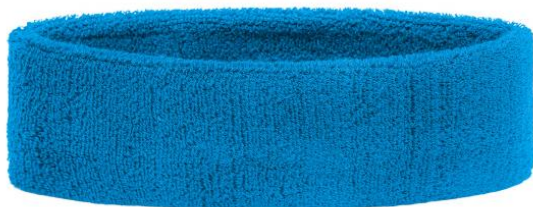

Paraorecchie in spugna per lo sport ed il tempo libero

Misura: circa 5,5 cm

Materiale: Tessuto esterno: 80% cotone, 20% elastan

Paese di origine: Volksrepublik China

Nomenclatura doganale: 61178010

Istruzioni per il lavaggio:

Formati disponibili

	one size
Peso in g	28 g
VPE (Pezzi per imballo/ pezzi per cartone)	25/500

Dimensioni in cm	one size
1/2 ampiezza	21,00 cm
height	5,50 cm
circonferenza della testa (per controllare l'ampiezza)	57,00 cm

Colori disponibili

■ aqua (3015C)
■ green (348C)
■ light-pink (182C)
■ navy (296C)
■ red (200C)
■ white (white)

■ black (blackC)
■ light-blue (283C)
■ light-yellow (yellowC)
■ orange (165C)
■ royal (280C)

■ gold-yellow (109C)
■ light-grey (428C)
■ lime-green (376C)
■ pink (226C)
■ turquoise (312C)