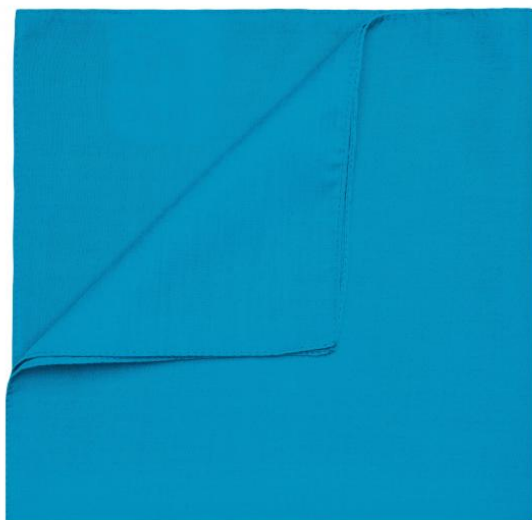

Accessorio multifunzionale

Misura: circa 50 x 50 cm

Materiale: Tessuto esterno (85 g/m²): 97% poliestere, 3% cotone

Paese di origine: Volksrepublik China

Nomenclatura doganale: 62132000

Istruzioni per il lavaggio:

Formati disponibili

	one size
Peso in g	32 g
VPE (Pezzi per imballo/ pezzi per cartone)	10/500

Dimensioni in cm	one size
Lunghezza	50,00 cm
Ampiezza	50,00 cm

Colori disponibili

black (blackC)
 gold-yellow (1235C)
 lime-green (368C)
 orange (OrangeC)
 purple (255C)
 sun-yellow (116C)

dark-green (3435C)
 khaki (7536C)
 navy (2767C)
 petrol (303C)
 red (186C)
 turquoise (312C)

dark-grey (424C)
 light-grey (406C)
 olive (5743C)
 pink (214C)
 royal (2746C)
 white (white)