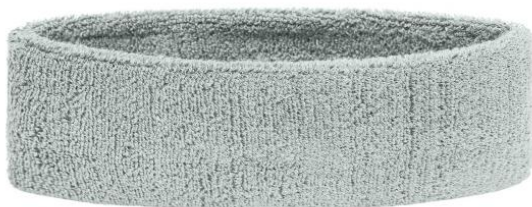

**Paraorecchie in spugna per lo sport ed il tempo libero**

Misura: circa 5,5 cm

**Materiale:** Tessuto esterno: 80% cotone, 20% elastan

**Paese di origine:** Volksrepublik China

**Nomenclatura doganale:** 61178010

**Istruzioni per il lavaggio:**

**Formati disponibili**

	<b>one size</b>
<b>Peso in g</b>	28 g
<b>VPE</b> (Pezzi per imballo/ pezzi per cartone)	25/500

<b>Dimensioni in cm</b>	<b>one size</b>
<b>1/2 ampiezza</b>	21,00 cm
<b>height</b>	5,50 cm
<b>circonferenza della testa (per controllare l'ampiezza)</b>	57,00 cm

**Colori disponibili**

■ aqua (3015C)  
■ green (348C)  
■ light-pink (182C)  
■ navy (296C)  
■ red (200C)  
■ white (white)

■ black (blackC)  
■ light-blue (283C)  
■ light-yellow (yellowC)  
■ orange (165C)  
■ royal (280C)