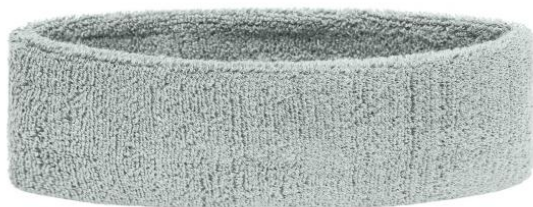

**Paraorecchie in spugna per lo sport ed il tempo libero**

Misura: circa 5,5 cm

**Materiale:** Tessuto esterno: 80% cotone, 20% elastan

**Paese di origine:** Volksrepubliik China

**Nomenclatura doganale:** 61178010

**Istruzioni per il lavaggio:**

**Formati disponibili**

	<b>one size</b>
<b>Peso in g</b>	28 g
<b>VPE</b> (Pezzi per imballo/ pezzi per cartone)	25/500

<b>Dimensioni in cm</b>	<b>one size</b>
<b>1/2 ampiezza</b>	21,00 cm
<b>height</b>	5,50 cm
<b>circonferenza della testa (per controllare l'ampiezza)</b>	57,00 cm

**Colori disponibili**

■ aqua (3015C)  
■ green (348C)  
■ light-pink (182C)  
■ navy (296C)  
■ red (200C)  
■ white (white)

■ black (blackC)  
■ light-blue (283C)  
■ light-yellow (yellowC)  
■ orange (165C)  
■ royal (280C)